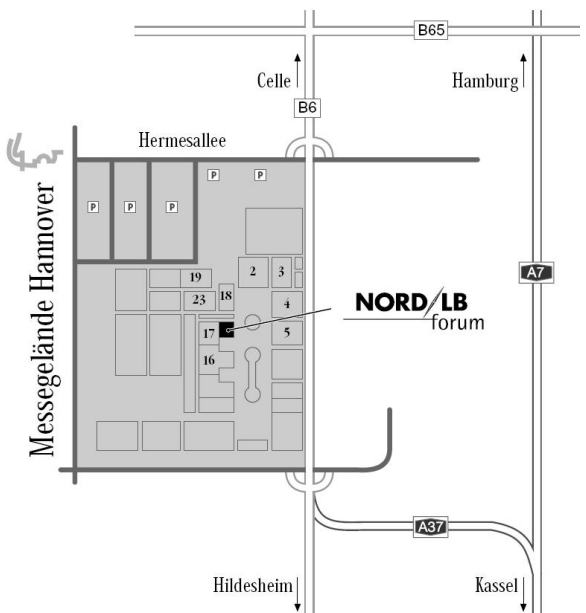

Aus Richtung Hamburg:

- Über die A7 Richtung Hannover, bis zur Abfahrt Hannover-Zentrum-Messe.
- Weiter über die A37, über die Pferdeturmkreuzung Richtung Messegelände.
- Sie fahren nun auf dem Messeschnellweg (B6) bis zur Abfahrt Messe Nord.

Aus Richtung Frankfurt:

- Über die A7 Richtung Hannover, bis zur Abfahrt Hannover-Zentrum.
- Weiter über die A37, Richtung Messegelände.
- Sie fahren nun auf dem Messeschnellweg (B6) bis zur Abfahrt Messe Nord.

Messeschnellweg (B6):

- Das NORD/LB forum befindet sich an der Nordseite der Messehalle 17.
- Verlassen Sie den Schnellweg (B6) an der Ausfahrt Messe-Nord
- und fahren Sie auf der Hermesallee bis zur Messeinfahrt Nord 2.
- Folgen Sie dort den Anweisungen der Parkplatzeinweiser.

Anreise mit dem Zug:

- Ab Hauptbahnhof weiter mit der Stadtbahnlinien 8 in Richtung Messe/Nord bis zur Haltestelle Messe/Nord.

Parkflächen / Parking Lots

■ Nord (PKW, Bus) North (Cars, Bus)	1-10	■ Süd (PKW, Bus) South (Cars, Bus)	26-33	■ Transporter* (bis 2,8 t) Vans* (up to 2.8 t)	40-44	■ Wohnwagen/Wohnmobile* Mobile Homes/Caravans*
■ Ost (PKW, Bus) East (Cars, Bus)	11-19	■ West (PKW, Bus) West (Cars, Bus)	34-39, 45	■ LKW* (ab 2,8 t) Lorries* (over 2.8 t)	40-44	
					ADAC-FSZ, SÜD 6	
					ADAC-FSZ, SÜD 6	