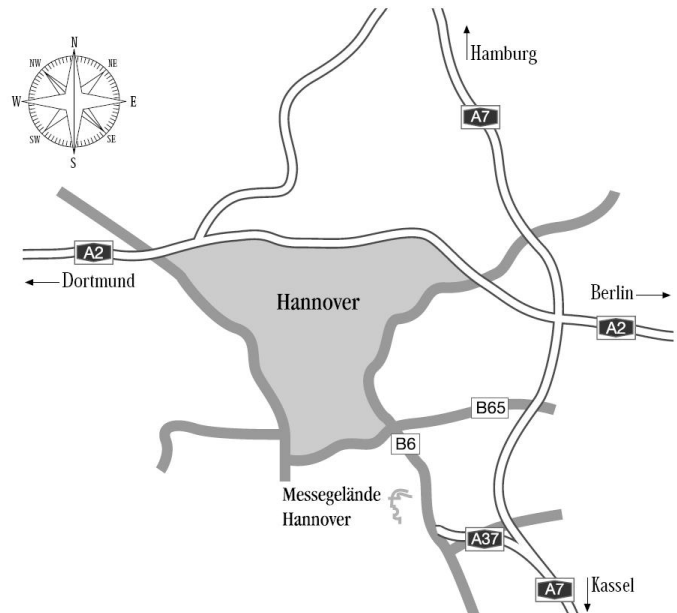

Ihr Weg zu uns

NORD/LB
forum

NORD/LB forum - 3. Allee - 3. Straße-Messegelände-D - 30521 Hannover

Anfahrt mit dem Auto bis Messegelände:

Aus Richtung Berlin:

- Über die A2 Richtung Hannover, bis zum Kreuz Hannover-Buchholz.
- Abfahren in Richtung Hannover-Zentrum.
- Weiter über die A37, über die Pferdeturmkreuzung Richtung Messegelände.
- Sie fahren nun auf dem Messeschnellweg (B6) bis zur Abfahrt Messe Nord.

Aus Richtung Dortmund:

- Über die A2 Richtung Hannover, bis zum Kreuz Hannover-Buchholz.
- Abfahren in Richtung Hannover-Zentrum.
- Weiter über die A37, über die Pferdeturmkreuzung Richtung Messegelände.
- Sie fahren nun auf dem Messeschnellweg (B6) bis zur Abfahrt Messe Nord.

Aus Richtung Hamburg:

- Über die A7 Richtung Hannover, bis zur Abfahrt Hannover-Zentrum-Messe.
- Weiter über die A37, über die Pferdeturmkreuzung Richtung Messegelände.
- Sie fahren nun auf dem Messeschnellweg (B6) bis zur Abfahrt Messe Nord.

Aus Richtung Frankfurt:

- Über die A7 Richtung Hannover, bis zur Abfahrt Hannover-Zentrum.
- Weiter über die A37, Richtung Messegelände.
- Sie fahren nun auf dem Messeschnellweg (B6) bis zur Abfahrt Messe Nord.

Messeschnellweg (B6):

- Das NORD/LB forum befindet sich an der Nordseite der Messehalle 17.
- Verlassen Sie den Schnellweg (B6) an der Ausfahrt Messe-Nord
- und fahren Sie auf der Hermesallee bis zur Messeinfahrt Nord 2.
- Folgen Sie dort den Anweisungen der Parkplatzeinweiser.

Anreise mit dem Zug:

- Ab Hauptbahnhof weiter mit der Stadtbahnlinien 8 in Richtung Messe/Nord bis zur Haltestelle Messe/Nord.