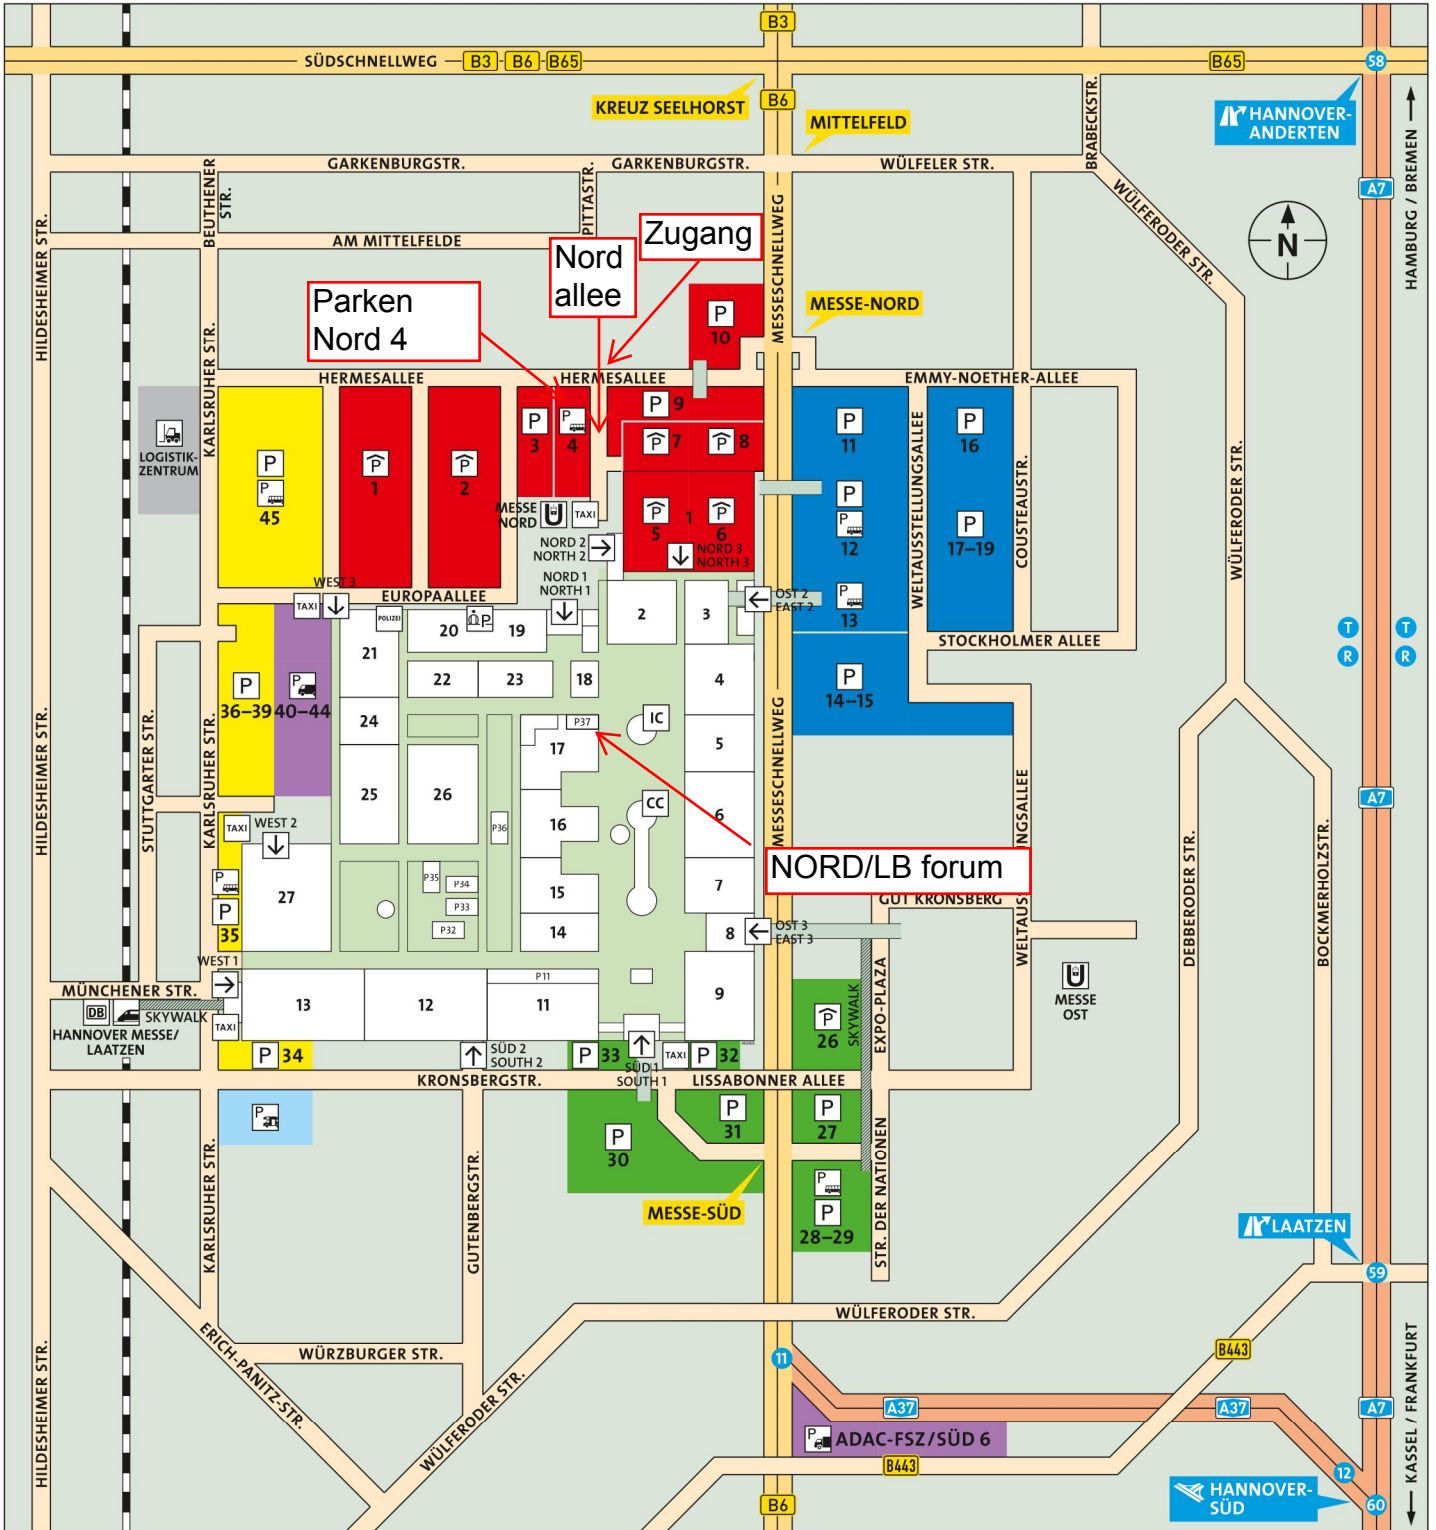

Aus Richtung Dortmund:

- Über die A2 Richtung Hannover, bis zum Kreuz Hannover-Buchholz.
- Abfahren in Richtung Hannover-Zentrum.
- Weiter über die A37, über die Pferdeturmkreuzung Richtung Messegelände.
- Sie fahren nun auf dem Messeschnellweg (B6) bis zur Abfahrt Messe Nord.

Aus Richtung Frankfurt:

- Über die A7 Richtung Hannover, bis zur Abfahrt Hannover-Zentrum.
- Weiter über die A37, Richtung Messegelände.
- Sie fahren nun auf dem Messeschnellweg (B6) bis zur Abfahrt Messe Nord.

Messeschnellweg (B6):

- Das NORD/LB forum befindet sich an der Nordseite der Messehalle 17.
- Verlassen Sie den Schnellweg (B6) an der Ausfahrt Messe-Nord
- und fahren Sie auf der Hermesallee bis zur Messeinfahrt Nord 2.
- Folgen Sie dort den Anweisungen der Parkplatzeinweiser.

Anreise mit dem Zug:

- Ab Hauptbahnhof weiter mit der Stadtbahnlinien 8 in Richtung Messe/Nord bis zur Haltestelle Messe/Nord.

Parkflächen / Parking Lots

■ Nord (PKW, Bus) North (Cars, Bus)	1-10	■ Süd (PKW, Bus) South (Cars, Bus)	26-33	■ Transporter* (bis 2,8 t) Vans* (up to 2.8 t)	40-44	■ Wohnwagen/Wohnmobile* Mobile Homes/Caravans*
■ Ost (PKW, Bus) East (Cars, Bus)	11-19	■ West (PKW, Bus) West (Cars, Bus)	34-39, 45	■ LKW* (ab 2,8 t) Lorries* (over 2.8 t)	40-44	
					ADAC-FSZ, SÜD 6	
					ADAC-FSZ, SÜD 6	